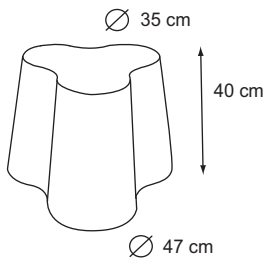

ARTIKEL

PREIS in € inkl. MwSt.