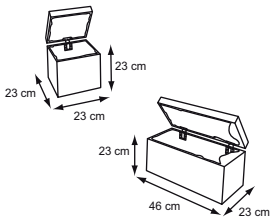

GEO 503/500