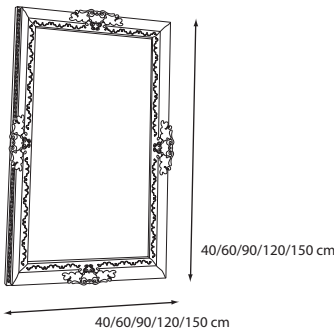

STURM UND  
**PLASTIC**

PREISLISTE 2009

ALESSANDRIA

Regalabmessungen: L 82 x B 2,5 x T 39,5 cm.

109,20 €

Mittel- bzw. Seitenteil (Stollen)  
Verbindungsring

43,20 €

4,20 €

zzgl. +20% für farbige Ausführung

BAROQUE mit Spiegel

Innenmaß (Spiegel):

Außenmaß:

40 x 40 cm.	64 x 64 cm.	357,60 €
40 x 60 cm.	64 x 84 cm.	415,20 €
40 x 90 cm.	64 x 114 cm.	561,60 €
40 x 150 cm.	64 x 174 cm.	752,40 €
60 x 60 cm.	84 x 84 cm.	469,20 €
60 x 90 cm.	84 x 114 cm.	549,60 €
60 x 120 cm.	84 x 144 cm.	692,40 €
60 x 150 cm.	84 x 174 cm.	811,20 €
90 x 90 cm.	114 x 114 cm.	674,40 €
90 x 120 cm.	114 x 144 cm.	811,20 €
90 x 150 cm.	114 x 174 cm.	889,20 €
120 x 120 cm.	144 x 144 cm.	867,60 €
120 x 150 cm.	144 x 174 cm.	972,00 €
150 x 150 cm.	174 x 174 cm.	1.088,40 €

## DOUBLE UP

Format: Länge 125/186 x H. 75 x Tiefe 74 cm. Sitzhöhe 40 cm.