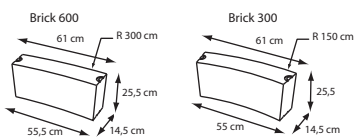

GEO BRICK 25/50/100/150/200/250/300