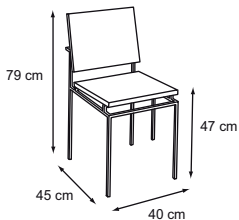

BLOODY MARY

368,40 €