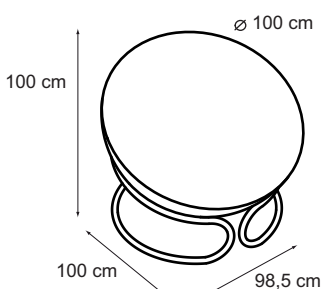

Ausführung in lackiertem Metall
Ausführung in chrom

1.053,60 €
1.652,40 €

Außenformat: 51 x 39 cm.
Innenformat: 37,5 x 25,5 cm.

204,00 €

Washbecken: 56 x 37 x 22 h cm.
Ablage: 82 x 20 x 2,5 cm.
(ohne Armaturen)

680,40 €
82,80 €

NOW

Polyurethane

Ausführung in lackiertem Metall
Ausführung in chrom

588,00 €
642,00 €

OBO

Polyurethan

Metallisches Polyurethan

1.794,00 €
ab 6 Stk. 1.196,40 €

1.972,80 €
ab 6 Stk. 1.314,00 €

Polyurethan

Metallisches Polyurethan

2.112,00 €
ab 6 Stk. 1.588,80 €

1.850,40 €
ab 6 Stk. 1.392,00 €