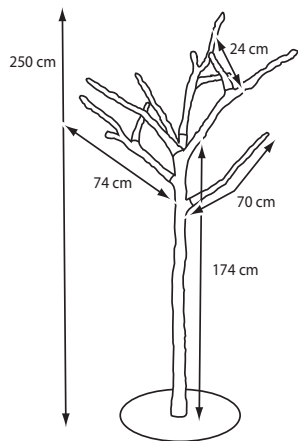

TREE

1.387,20 €