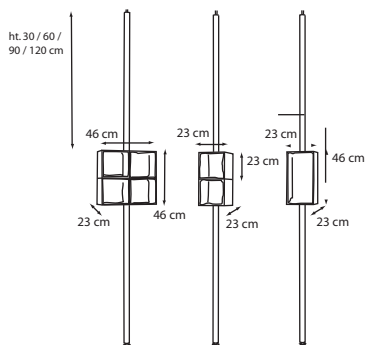

TURN TURN

Einzel (2 Würfel oder 1 Quader): 46 x 23 x H 23 cm.

Doppelt (4 Würfel): 46 x 46 x 23 cm.

TT1/TT2 398,40 €

TT4 475,20 €