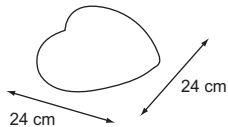

CHAMPIGNON

Dimensions:
DM oben 65 cm.
DM unten 40 cm.
H 27/40 cm.
H 70/82/110 cm.

330,00 €
366,00 €

CUORE

32,40 €

DOUBLE UP

Format: Länge 125/186 x H. 75 x Tiefe 74 cm. Sitzhöhe 40 cm.

Polyurethan

Metallisches Polyurethan

Double up 2 Sitze	ab 6 Stk. 5.166,00 €	7.750,80 €
Double up 3 Sitze	ab 6 Stk. 7.464,00 €	11.196,00 €
Double up 2 Sitze (arlequin)	ab 6 Stk. 7.750,80 €	11.626,80 €
Double up 3 Sitze (arlequin)	ab 6 Stk. 11.166,00 €	16.748,16 €
Double up 2 Sitze (metallized)	ab 6 Stk. 5.689,20 €	8.533,20 €
Double up 3 Sitze (metallized)	ab 6 Stk. 8.214,00 €	12.321,60 €

DOUCER

D 11 - 11 x 11 x 12,5 h cm.
D 23 - 23 x 23 x 25,5 h cm.
D 23 RGB - 23 x 23 x 25,5 h cm.
Mindestbestellmenge: 4 Stk.

201,60 €
314,40 €
570,00 €

DROP

43,20 €

ENJOY

Abmessung: Länge 36 x Höhe 75 x Tiefe 25 cm.

Mindestbestellmenge: 6 Stk. pro Farbe

436,80 €