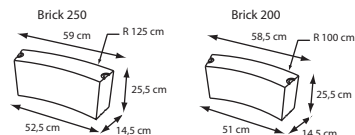

Geo Brick 25
Geo Brick 50 - 100 - 150 - 250 - 300 - 600
Äußere Radien: 50/75/100/125/150/300 cm.