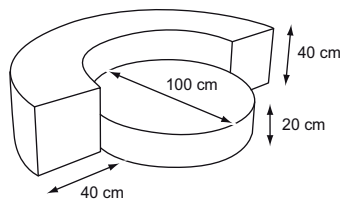

## GEO GEO

GEO 281 - 23 x 23 x 23 h cm.  
GEO 282 - 23 x 46 x 23 h cm.

43,20 €  
58,80 €

## GEO BRICK A

58,80 €

GEO BRICK 25/50/100/150/200/250/300

Geo Brick 25  
Geo Brick 50 - 100 - 150 - 250 - 300 - 600  
Äußere Radien: 50/75/100/125/150/300 cm.

Ring 

43,20 €  
58,80 €

4,20 €

HUMAN BEING

646,80 €

LIMOUSINE

2.152,80 €

L'U

Außenabmessung: 39,5 x 40 x 34,5 cm.  
Innenabmessung: 29,5 x 34 x 34,5 cm.

160,80 €

LUI

Außenabmessung: 39,5 x 34,5 x H 40 cm.  
Innenabmessung: 29,5 x 34,5 x H 30 cm.