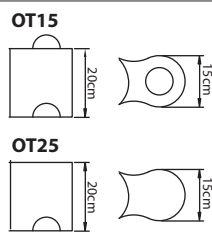

## DOUBLE UP

Format: Länge 125/186 x H. 75 x Tiefe 74 cm. Sitzhöhe 40 cm.

OTTO

OT10 - OT20 39,60 €  
OT15 - OT25 28,80 €

OZEN

697,20 €

PARADOSSO

3 981,60 €  
4 1.197,60 €  
5 1.413,60 €

PASTIS

Abmessung: (40 x 40 x h. 44/83/90) cm.