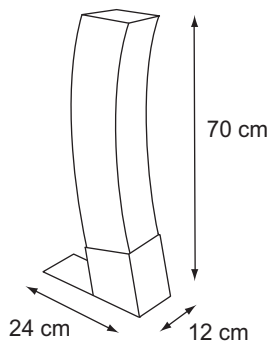

## SPIEGEL

 Außenabmessung: 60 x 180 cm.  
 Innenabmessung (Spiegel): 36,7 x 156,1 cm.  
 Außenabmessung: 90 x 180 cm.  
 Innenabmessung (Spiegel): 66,5 x 156,1 cm.

Verpackung cardboard box

616,80 €

666,00 €

Einzel (2 Würfel oder 1 Quader): 46 x 23 x H 23 cm.

Doppelt (4 Würfel): 46 x 46 x 23 cm.

TT1/TT2 398,40 €

TT4 475,20 €

UFF

1 Element - 11 x 12 x h 70 cm.  
 2 Elemente - 11 x 12 x 130 h cm.  
 3 Elemente - 11 x 12 x 190 h cm.  
 LED Licht weiß