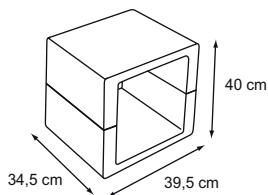

## GEO GEO

GEO 281 - 23 x 23 x 23 h cm.  
GEO 282 - 23 x 46 x 23 h cm.

43,20 €  
58,80 €

646,80 €

LIMOUSINE

2.152,80 €

L'U

Außenabmessung: 39,5 x 40 x 34,5 cm.  
Innenabmessung: 29,5 x 34 x 34,5 cm.

160,80 €

LUI

Außenabmessung: 39,5 x 34,5 x H 40 cm.  
Innenabmessung: 29,5 x 34,5 x H 30 cm.