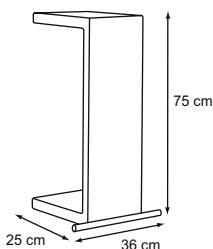

## DOUBLE UP

Format: Länge 125/186 x H. 75 x Tiefe 74 cm. Sitzhöhe 40 cm.

## DOUCER

D 11 - 11 x 11 x 12,5 h cm.  
 D 23 - 23 x 23 x 25,5 h cm.  
 D 23 RGB - 23 x 23 x 25,5 h cm.  
 Mindestbestellmenge: 4 Stk.

201,60 €  
 314,40 €  
 570,00 €

## ENJOY

Abmessung: Länge 36 x Höhe 75 x Tiefe 25 cm.

Mindestbestellmenge: 6 Stk. pro Farbe

436,80 €