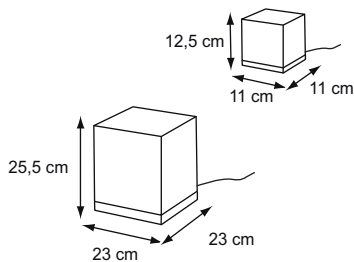

## DOUBLE UP

Format: Länge 125/186 x H. 75 x Tiefe 74 cm. Sitzhöhe 40 cm.

## DOUCER

D 11 - 11 x 11 x 12,5 h cm.  
 D 23 - 23 x 23 x 25,5 h cm.  
 D 23 RGB - 23 x 23 x 25,5 h cm.  
 Mindestbestellmenge: 4 Stk.

201,60 €  
 314,40 €  
 570,00 €