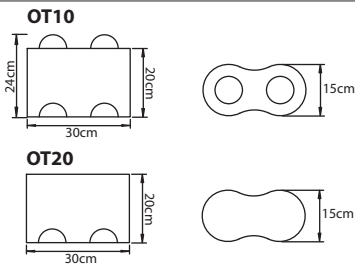

## DOUBLE UP

Format: Länge 125/186 x H. 75 x Tiefe 74 cm. Sitzhöhe 40 cm.

646,80 €

LIMOUSINE

2.152,80 €

L'U

Außenabmessung: 39,5 x 40 x 34,5 cm.  
Innenabmessung: 29,5 x 34 x 34,5 cm.

160,80 €

LUI

Außenabmessung: 39,5 x 34,5 x H 40 cm.  
Innenabmessung: 29,5 x 34,5 x H 30 cm.

OTTO

OT10 - OT20 39,60 €  
OT15 - OT25 28,80 €

OZEN

697,20 €

PARADOSSO

3 981,60 €  
4 1.197,60 €  
5 1.413,60 €

PASTIS

Abmessung: (40 x 40 x h. 44/83/90) cm.