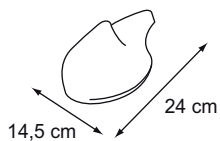

DROP

43,20 €