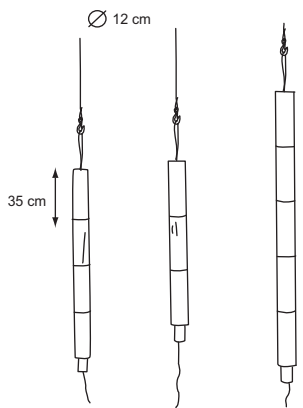

OTTO

OT10 - OT20 39,60 €  
OT15 - OT25 28,80 €

OZEN

697,20 €

PARADOSSO

3 981,60 €  
4 1.197,60 €  
5 1.413,60 €

PASTIS

Abmessung: (40 x 40 x h. 44/83/90) cm.

Chrom velour h 44 cm  
h 83 cm  
h 90 cm  
Verchromt h 44 cm  
h 83 cm  
h 90 cm

289,20 €  
391,20 €  
409,20 €  
480,00 €  
661,20 €  
678,00 €