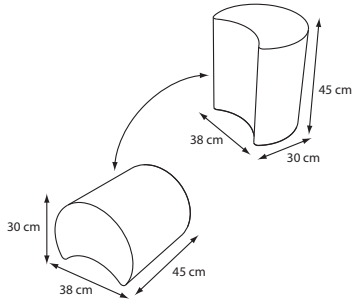

PUF

Polyurethan

Metallisches Polyurethan

ab 6 Stk. 319,20 € /Stk.
212,40 €

ab 6 Stk. 350,40 € /Stk.
232,80 €

QUEEN

5.317,20 €

ROUND

Abmessung:
Außenradius 50 cm.
40 x 2,5 x 112,5 h cm.

110,40 €

SITTING WOMAN

1.075,20 €

SPIEGEL

Außenabmessung: 60 x 180 cm.
Innenabmessung (Spiegel): 36,7 x 156,1 cm.
Außenabmessung: 90 x 180 cm.
Innenabmessung (Spiegel): 66,5 x 156,1 cm.

Verpackung cardboard box

616,80 €

666,00 €

44,40 €

Mindestbestellmenge beträgt 4 Stk. / <4 Stk. + 90,00 €/Bestellung

SWING

3 Bodenplatten/Kabinett
Zusätzliche Bodenplatte

631,20 €

82,80 €