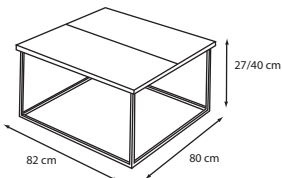

OZEN

697,20 €