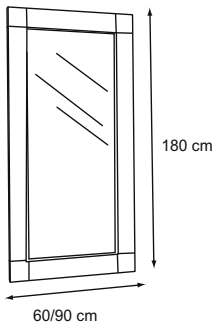

## DOUBLE UP

Format: Länge 125/186 x H. 75 x Tiefe 74 cm. Sitzhöhe 40 cm.

## ROUND

 Abmessung:  
 Außenradius 50 cm.  
 40 x 2,5 x 112,5 h cm.

110,40 €

## SPIEGEL

 Außenabmessung: 60 x 180 cm.  
 Innenabmessung (Spiegel): 36,7 x 156,1 cm.  
 Außenabmessung: 90 x 180 cm.  
 Innenabmessung (Spiegel): 66,5 x 156,1 cm.

Verpackung cardboard box

616,80 €

666,00 €