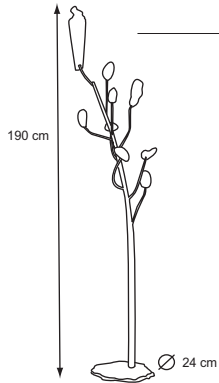

ORCHID

1.510,80 €