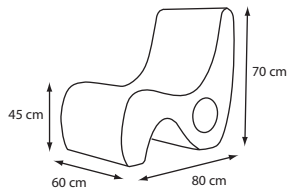

SITTING WOMAN

1.075,20 €