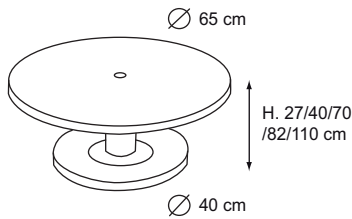

## CHAMPIGNON

Dimensions:  
 DM oben 65 cm.  
 DM unten 40 cm.  
 H 27/40 cm.  
 H 70/82/110 cm.

330,00 €  
 366,00 €

## DOUBLE UP

Format: Länge 125/186 x H. 75 x Tiefe 74 cm. Sitzhöhe 40 cm.