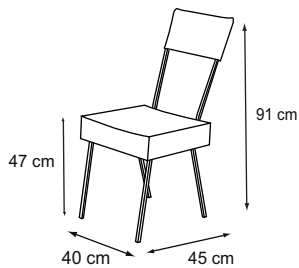

EASYFACE

Abmessungen:
112,5 x 37,5 x 115,5 cm

1.500 €

FACE TO FACE

Abmessungen:
82/90,5/112,5 x 39,5 x 2,5 cm.

110,40 €

GAMINE

Chrom velur
Verchromte Ausführung

357,60 €
552,00 €

GEO 503/500

GEO 503 - 23 x 23 x 46 cm.
GEO 500 - 23 x 23 x 23 cm.

169,20 €
135,60 €

GEO GEO

GEO 281 - 23 x 23 x 23 h cm.
GEO 282 - 23 x 46 x 23 h cm.

43,20 €
58,80 €

GEO BRICK A

58,80 €