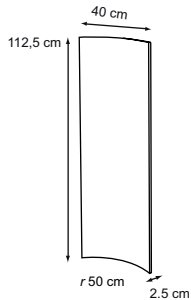

ROUND

Abmessung:
Außenradius 50 cm.
40 x 2,5 x 112,5 h cm.

110,40 €