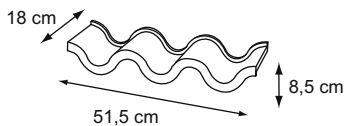

BUENA ONDA

43,20 €