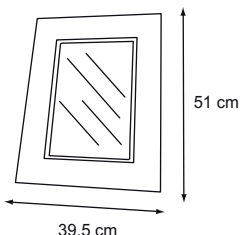

## DOUBLE UP

Format: Länge 125/186 x H. 75 x Tiefe 74 cm. Sitzhöhe 40 cm.

646,80 €

LIMOUSINE

2.152,80 €

L'U

Außenabmessung: 39,5 x 40 x 34,5 cm.  
Innenabmessung: 29,5 x 34 x 34,5 cm.

160,80 €

LUI

Außenabmessung: 39,5 x 34,5 x H 40 cm.  
Innenabmessung: 29,5 x 34,5 x H 30 cm.

160,80 €

MANHATTAN

2.088,00 €

MESA

Ausführung in lackiertem Metall  
Ausführung in chrom

1.053,60 €  
1.652,40 €

MIRO

Außenformat: 51 x 39 cm.  
Innenformat: 37,5 x 25,5 cm.

204,00 €

NEXT MORNING

Washbecken: 56 x 37 x 22 h cm.  
Ablage: 82 x 20 x 2,5 cm.  
(ohne Armaturen)

680,40 €  
82,80 €

NOW

Polyurethane

Ausführung in lackiertem Metall  
Ausführung in chrom

588,00 €  
642,00 €