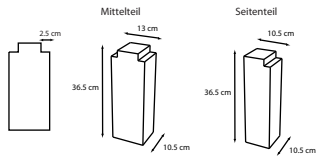

STURM UND  
**PLASTIC**

PREISLISTE 2009

ALESSANDRIA

Regalabmessungen: L 82 x B 2,5 x T 39,5 cm.

109,20 €

Mittel- bzw. Seitenteil (Stollen)  
Verbindungsring

43,20 €

4,20 €

zzgl. +20% für farbige Ausführung

BAROQUE mit Spiegel

Innenmaß (Spiegel):

Außenmaß:

40 x 40 cm.	64 x 64 cm.	357,60 €
40 x 60 cm.	64 x 84 cm.	415,20 €
40 x 90 cm.	64 x 114 cm.	561,60 €
40 x 150 cm.	64 x 174 cm.	752,40 €
60 x 60 cm.	84 x 84 cm.	469,20 €
60 x 90 cm.	84 x 114 cm.	549,60 €
60 x 120 cm.	84 x 144 cm.	692,40 €
60 x 150 cm.	84 x 174 cm.	811,20 €
90 x 90 cm.	114 x 114 cm.	674,40 €
90 x 120 cm.	114 x 144 cm.	811,20 €
90 x 150 cm.	114 x 174 cm.	889,20 €
120 x 120 cm.	144 x 144 cm.	867,60 €
120 x 150 cm.	144 x 174 cm.	972,00 €
150 x 150 cm.	174 x 174 cm.	1.088,40 €

Verpackung cardboard box:

Format 64x64 - 64x84 - 64x114 - 84x84 - 84x114	30,00 €
Format 64x174 - 84x144 - 84x174 - 114x114 - 144x114 - 114x174	44,40 €
Format 144x144	81,60 €
Format 144x174 - 174x174	90,00 €

## DOUBLE UP

Format: Länge 125/186 x H. 75 x Tiefe 74 cm. Sitzhöhe 40 cm.