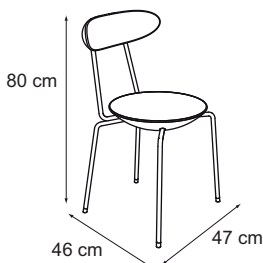

## DOUBLE UP

Format: Länge 125/186 x H. 75 x Tiefe 74 cm. Sitzhöhe 40 cm.

646,80 €

LIMOUSINE

2.152,80 €

L'U

Außenabmessung: 39,5 x 40 x 34,5 cm.  
Innenabmessung: 29,5 x 34 x 34,5 cm.

160,80 €

LUI

Außenabmessung: 39,5 x 34,5 x H 40 cm.  
Innenabmessung: 29,5 x 34,5 x H 30 cm.

160,80 €

MANHATTAN

2.088,00 €

MESA

Ausführung in lackiertem Metall  
Ausführung in chrom

1.053,60 €  
1.652,40 €

MIRO

Außenformat: 51 x 39 cm.  
Innenformat: 37,5 x 25,5 cm.

204,00 €

NEXT MORNING

Washbecken: 56 x 37 x 22 h cm.  
Ablage: 82 x 20 x 2,5 cm.  
(ohne Armaturen)

680,40 €  
82,80 €

NOW

Polyurethane

Ausführung in lackiertem Metall  
Ausführung in chrom

588,00 €  
642,00 €