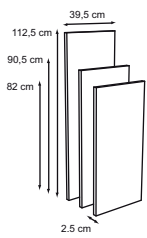

## DOUBLE UP

Format: Länge 125/186 x H. 75 x Tiefe 74 cm. Sitzhöhe 40 cm.

## DOUCER

D 11 - 11 x 11 x 12,5 h cm.  
 D 23 - 23 x 23 x 25,5 h cm.  
 D 23 RGB - 23 x 23 x 25,5 h cm.  
 Mindestbestellmenge: 4 Stk.

201,60 €  
 314,40 €  
 570,00 €

## ENJOY

Abmessung: Länge 36 x Höhe 75 x Tiefe 25 cm.

Mindestbestellmenge: 6 Stk. pro Farbe

436,80 €

## FACE TO FACE

Abmessungen:  
82/90,5/112,5 x 39,5 x 2,5 cm.

110,40 €