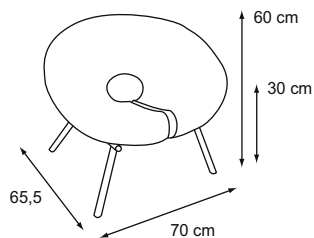

43,20 €
58,80 €

4,20 €

HUMAN BEING

646,80 €