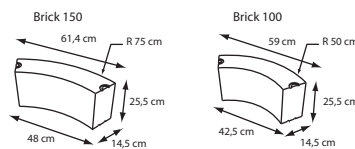

## GEO 503/500

GEO 503 - 23 x 23 x 46 cm.  
GEO 500 - 23 x 23 x 23 cm.

169,20 €  
135,60 €

## GEO GEO

GEO 281 - 23 x 23 x 23 h cm.  
GEO 282 - 23 x 46 x 23 h cm.

43,20 €  
58,80 €

## GEO BRICK A

58,80 €

GEO BRICK 25/50/100/150/200/250/300

Geo Brick 25  
Geo Brick 50 - 100 - 150 - 250 - 300 - 600  
Äußere Radien: 50/75/100/125/150/300 cm.

Ring 

43,20 €  
58,80 €

4,20 €

HUMAN BEING

646,80 €

LIMOUSINE

2.152,80 €

L'U

Außenabmessung: 39,5 x 40 x 34,5 cm.  
Innenabmessung: 29,5 x 34 x 34,5 cm.

160,80 €

LUI

Außenabmessung: 39,5 x 34,5 x H 40 cm.  
Innenabmessung: 29,5 x 34,5 x H 30 cm.