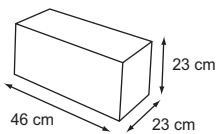

EASYFACE

Abmessungen:
112,5 x 37,5 x 115,5 cm

1.500 €

FACE TO FACE

Abmessungen:
82/90,5/112,5 x 39,5 x 2,5 cm.

110,40 €

GAMINE

Chrom velur
Verchromte Ausführung

357,60 €
552,00 €

GEO 503/500

GEO 503 - 23 x 23 x 46 cm.
GEO 500 - 23 x 23 x 23 cm.

169,20 €
135,60 €

GEO GEO

GEO 281 - 23 x 23 x 23 h cm.
GEO 282 - 23 x 46 x 23 h cm.

43,20 €
58,80 €

GEO BRICK A

58,80 €