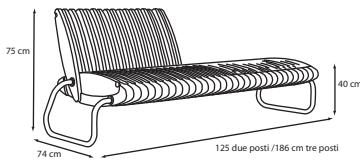

## CHAMPIGNON

Dimensions:  
 DM oben 65 cm.  
 DM unten 40 cm.  
 H 27/40 cm.  
 H 70/82/110 cm.

330,00 €  
 366,00 €

## DOUBLE UP

Format: Länge 125/186 x H. 75 x Tiefe 74 cm. Sitzhöhe 40 cm.