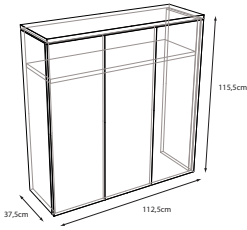

## DOUBLE UP

Format: Länge 125/186 x H. 75 x Tiefe 74 cm. Sitzhöhe 40 cm.

## ENJOY

Abmessung: Länge 36 x Höhe 75 x Tiefe 25 cm.

Mindestbestellmenge: 6 Stk. pro Farbe

436,80 €

## EASYFACE

Abmessungen:  
112,5 x 37,5 x 115,5 cm

1.500 €

## FACE TO FACE

Abmessungen:  
82/90,5/112,5 x 39,5 x 2,5 cm.

110,40 €