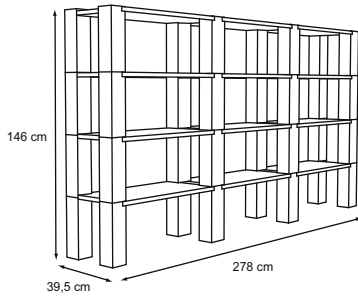

STURM UND  
**PLASTIC**

PREISLISTE 2009

ALESSANDRIA

Regalabmessungen: L 82 x B 2,5 x T 39,5 cm.

109,20 €

Mittel- bzw. Seitenteil (Stollen)  
Verbindungsring

43,20 €

4,20 €

zzgl. +20% für farbige Ausführung

BAROQUE mit Spiegel

Innenmaß (Spiegel):

Außenmaß:

40 x 40 cm.	64 x 64 cm.	357,60 €
40 x 60 cm.	64 x 84 cm.	415,20 €
40 x 90 cm.	64 x 114 cm.	561,60 €
40 x 150 cm.	64 x 174 cm.	752,40 €
60 x 60 cm.	84 x 84 cm.	469,20 €
60 x 90 cm.	84 x 114 cm.	549,60 €
60 x 120 cm.	84 x 144 cm.	692,40 €
60 x 150 cm.	84 x 174 cm.	811,20 €
90 x 90 cm.	114 x 114 cm.	674,40 €
90 x 120 cm.	114 x 144 cm.	811,20 €
90 x 150 cm.	114 x 174 cm.	889,20 €
120 x 120 cm.	144 x 144 cm.	867,60 €
120 x 150 cm.	144 x 174 cm.	972,00 €
150 x 150 cm.	174 x 174 cm.	1.088,40 €

## DOUBLE UP

Format: Länge 125/186 x H. 75 x Tiefe 74 cm. Sitzhöhe 40 cm.