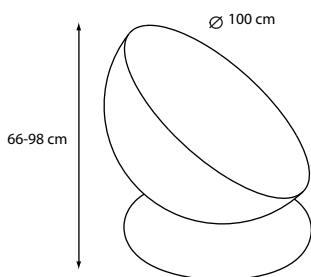

160,80 €

MANHATTAN

2.088,00 €

MESA

Ausführung in lackiertem Metall  
Ausführung in chrom

1.053,60 €  
1.652,40 €

MIRO

Außenformat: 51 x 39 cm.  
Innenformat: 37,5 x 25,5 cm.

204,00 €

NEXT MORNING

Washbecken: 56 x 37 x 22 h cm.  
Ablage: 82 x 20 x 2,5 cm.  
(ohne Armaturen)

680,40 €  
82,80 €

NOW

Polyurethane

Ausführung in lackiertem Metall  
Ausführung in chrom

588,00 €  
642,00 €