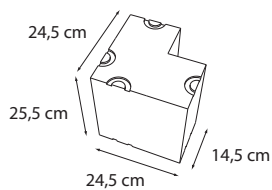

EASYFACE

Abmessungen:
112,5 x 37,5 x 115,5 cm

1.500 €

FACE TO FACE

Abmessungen:
82/90,5/112,5 x 39,5 x 2,5 cm.

110,40 €

GAMINE

Chrom velur
Verchromte Ausführung

357,60 €
552,00 €

GEO 503/500

GEO 503 - 23 x 23 x 46 cm.
GEO 500 - 23 x 23 x 23 cm.

169,20 €
135,60 €

GEO GEO

GEO 281 - 23 x 23 x 23 h cm.
GEO 282 - 23 x 46 x 23 h cm.

43,20 €
58,80 €

GEO BRICK A

58,80 €