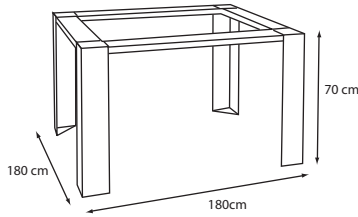

PUF

Polyurethan

Metallisches Polyurethan

ab 6 Stk. 319,20 € /Stk.
212,40 €

ab 6 Stk. 350,40 € /Stk.
232,80 €

QUEEN

5.317,20 €

ROUND

Abmessung:
Außenradius 50 cm.
40 x 2,5 x 112,5 h cm.

110,40 €

SITTING WOMAN

1.075,20 €

SPIEGEL

Außenabmessung: 60 x 180 cm.
Innenabmessung (Spiegel): 36,7 x 156,1 cm.
Außenabmessung: 90 x 180 cm.
Innenabmessung (Spiegel): 66,5 x 156,1 cm.

Verpackung cardboard box

616,80 €

666,00 €

44,40 €

Mindestbestellmenge beträgt 4 Stk. / <4 Stk. + 90,00 €/Bestellung

SWING

3 Bodenplatten/Kabinett
Zusätzliche Bodenplatte

631,20 €

82,80 €