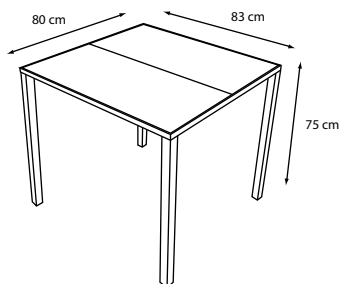

## DOUBLE UP

Format: Länge 125/186 x H. 75 x Tiefe 74 cm. Sitzhöhe 40 cm.

646,80 €

LIMOUSINE

2.152,80 €

L'U

Außenabmessung: 39,5 x 40 x 34,5 cm.  
Innenabmessung: 29,5 x 34 x 34,5 cm.

160,80 €

LUI

Außenabmessung: 39,5 x 34,5 x H 40 cm.  
Innenabmessung: 29,5 x 34,5 x H 30 cm.

160,80 €

MANHATTAN

2.088,00 €

MESA

Ausführung in lackiertem Metall  
Ausführung in chrom

1.053,60 €  
1.652,40 €

MIRO

Außenformat: 51 x 39 cm.  
Innenformat: 37,5 x 25,5 cm.