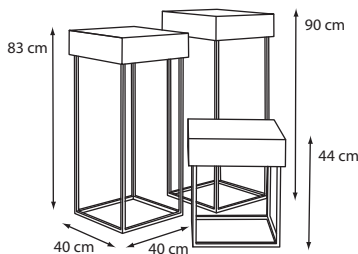

OTTO

OT10 - OT20 39,60 €  
OT15 - OT25 28,80 €

OZEN

697,20 €

PARADOSSO

3 981,60 €  
4 1.197,60 €  
5 1.413,60 €

PASTIS

Abmessung: (40 x 40 x h. 44/83/90) cm.