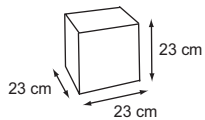

EASYFACE

Abmessungen:
112,5 x 37,5 x 115,5 cm

1.500 €

FACE TO FACE

Abmessungen:
82/90,5/112,5 x 39,5 x 2,5 cm.

110,40 €

GAMINE

Chrom velur
Verchromte Ausführung

357,60 €
552,00 €

GEO 503/500

GEO 503 - 23 x 23 x 46 cm.
GEO 500 - 23 x 23 x 23 cm.

169,20 €
135,60 €

GEO GEO

GEO 281 - 23 x 23 x 23 h cm.
GEO 282 - 23 x 46 x 23 h cm.

43,20 €
58,80 €

GEO BRICK A

58,80 €