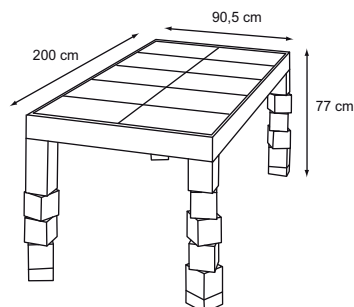

646,80 €

LIMOUSINE

2.152,80 €

L'U

Außenabmessung: 39,5 x 40 x 34,5 cm.  
Innenabmessung: 29,5 x 34 x 34,5 cm.

160,80 €

LUI

Außenabmessung: 39,5 x 34,5 x H 40 cm.  
Innenabmessung: 29,5 x 34,5 x H 30 cm.

160,80 €

MANHATTAN

2.088,00 €

MESA

Ausführung in lackiertem Metall  
Ausführung in chrom

1.053,60 €  
1.652,40 €

MIRO

Außenformat: 51 x 39 cm.  
Innenformat: 37,5 x 25,5 cm.