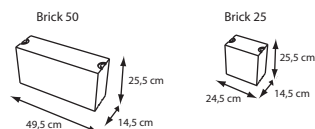

43,20 €
58,80 €

4,20 €

646,80 €

2.152,80 €

Außenabmessung: 39,5 x 40 x 34,5 cm.
Innenabmessung: 29,5 x 34 x 34,5 cm.

160,80 €

LUI

Außenabmessung: 39,5 x 34,5 x H 40 cm.
Innenabmessung: 29,5 x 34,5 x H 30 cm.

160,80 €

2.088,00 €