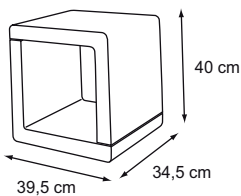

## DOUBLE UP

Format: Länge 125/186 x H. 75 x Tiefe 74 cm. Sitzhöhe 40 cm.

646,80 €

LIMOUSINE

2.152,80 €

L'U

Außenabmessung: 39,5 x 40 x 34,5 cm.  
Innenabmessung: 29,5 x 34 x 34,5 cm.

160,80 €

LUI

Außenabmessung: 39,5 x 34,5 x H 40 cm.  
Innenabmessung: 29,5 x 34,5 x H 30 cm.

160,80 €

MANHATTAN

2.088,00 €

MESA

Ausführung in lackiertem Metall  
Ausführung in chrom

1.053,60 €  
1.652,40 €

MIRO

Außenformat: 51 x 39 cm.  
Innenformat: 37,5 x 25,5 cm.