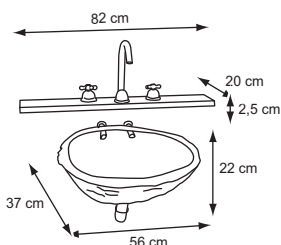

646,80 €

LIMOUSINE

2.152,80 €

L'U

Außenabmessung: 39,5 x 40 x 34,5 cm.  
Innenabmessung: 29,5 x 34 x 34,5 cm.

160,80 €

LUI

Außenabmessung: 39,5 x 34,5 x H 40 cm.  
Innenabmessung: 29,5 x 34,5 x H 30 cm.

160,80 €

MANHATTAN

2.088,00 €

MESA

Ausführung in lackiertem Metall  
Ausführung in chrom

1.053,60 €  
1.652,40 €

MIRO

Außenformat: 51 x 39 cm.  
Innenformat: 37,5 x 25,5 cm.

204,00 €

NEXT MORNING

Washbecken: 56 x 37 x 22 h cm.  
Ablage: 82 x 20 x 2,5 cm.  
(ohne Armaturen)

680,40 €  
82,80 €

NOW

Polyurethane

Ausführung in lackiertem Metall  
Ausführung in chrom

588,00 €  
642,00 €